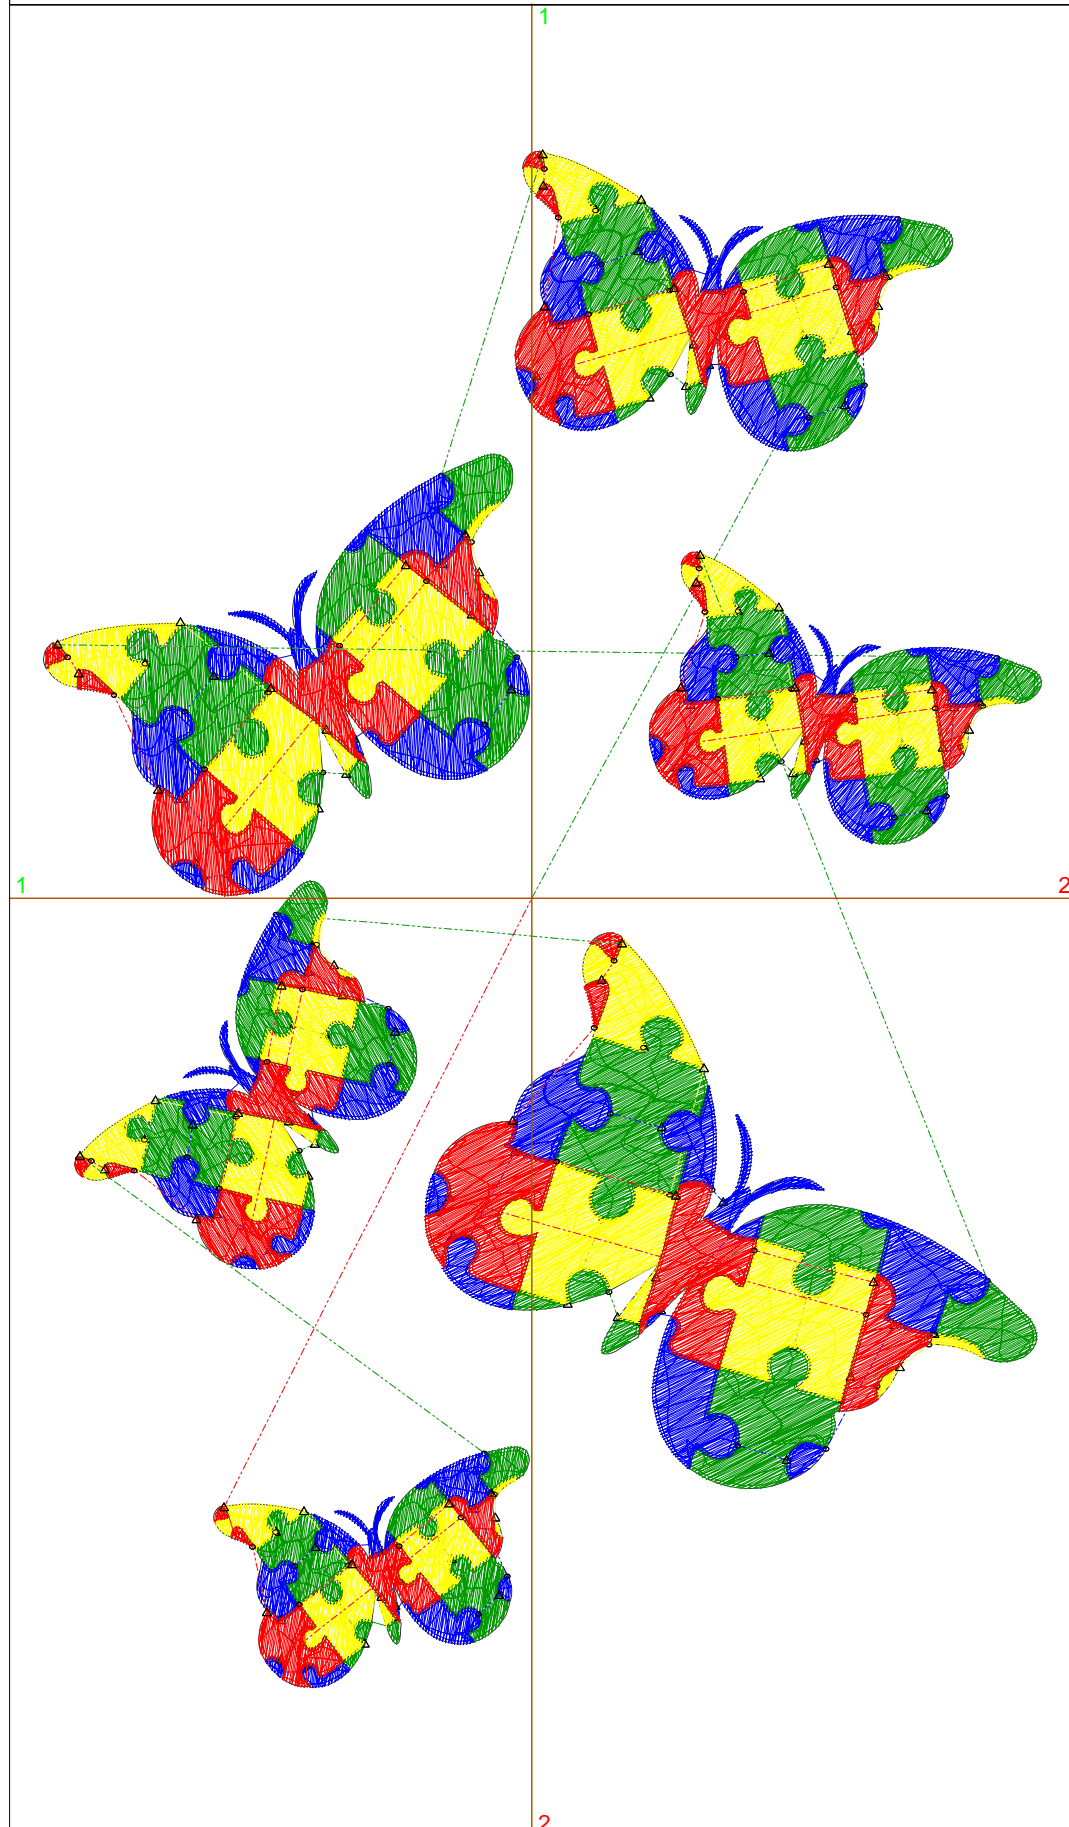

Production Worksheet

Wilcom EmbroideryStudio - Designing

AUTISM 4 INCH

Design: autism 4 inch

Title:

Stitches: 15,790
 Height: 4.01 in
 Width: 2.60 in
 Colors: 4
 Colorway: Colorway 1
 Zoom: 1:1

Machine format: Tajima
 Color changes: 23
 Stops: 24
 Trims: 106
 Appliqués: 0
 Left: 31.5 mm
 Right: 34.5 mm
 Up: 48.1 mm
 Down: 53.8 mm
 EndX: 0.00 in
 EndY: 0.00 in
 Area: 10.42 in²
 Max stitch: 12.0 mm
 Min stitch: 0.0 mm
 Max jump: 7.0 mm
 Total thread: 199.33ft
 Total bobbin: 52.06ft

Stop Sequence:

#	N#	Color	St.	Code	Name	Chart
1.	1	Dark Green	765	1	Dark Green	Default
2.	4	Yellow	660	4	Yellow	Default
3.	2	Blue	697	2	Blue	Default
4.	3	Red	511	3	Red	Default
5.	1	Dark Green	919	1	Dark Green	Default
6.	4	Yellow	754	4	Yellow	Default
7.	2	Blue	826	2	Blue	Default
8.	3	Red	610	3	Red	Default
9.	1	Dark Green	670	1	Dark Green	Default
10.	4	Yellow	552	4	Yellow	Default
11.	2	Blue	604	2	Blue	Default
12.	3	Red	449	3	Red	Default
13.	1	Dark Green	1,082	1	Dark Green	Default
14.	4	Yellow	921	4	Yellow	Default
15.	2	Blue	957	2	Blue	Default
16.	3	Red	711	3	Red	Default
17.	1	Dark Green	651	1	Dark Green	Default
18.	4	Yellow	549	4	Yellow	Default
19.	2	Blue	587	2	Blue	Default
20.	3	Red	441	3	Red	Default
21.	1	Dark Green	552	1	Dark Green	Default
22.	4	Yellow	481	4	Yellow	Default
23.	2	Blue	469	2	Blue	Default
24.	3	Red	370	3	Red	Default

Production Worksheet

Wilcom EmbroideryStudio - Designing

AUTISM 8 INCH

Design: autism 8 inch

Title:

Stitches: 34,024
 Height: 8.01 in
 Width: 5.19 in
 Colors: 4
 Colorway: Colorway 1
 Zoom: 1:1

Machine format: Tajima
 Color changes: 23
 Stops: 24
 Trims: 135
 Appliqués: 0
 Left: 64.5 mm
 Right: 67.5 mm
 Up: 98.9 mm
 Down: 104.5 mm
 EndX: 0.00 in
 EndY: 0.00 in
 Area: 41.61 in²
 Max stitch: 7.0 mm
 Min stitch: 0.1 mm
 Max jump: 7.0 mm
 Total thread: 510.08ft
 Total bobbin: 165.31ft