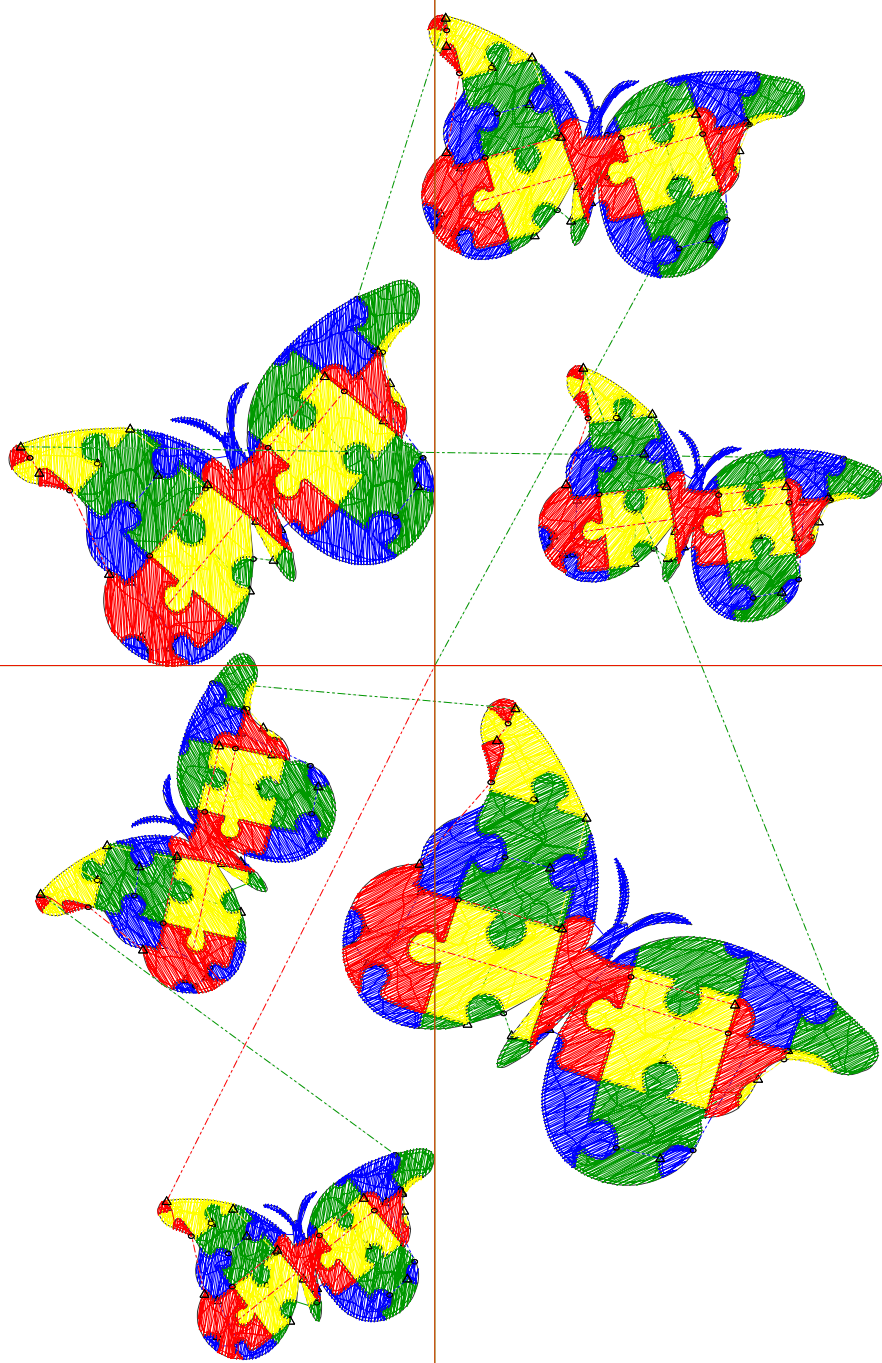

Production Worksheet

Wilcom EmbroideryStudio - Designing

AUTISM 7 INCH

Design: autism 7 inch

Title:

Stitches: 29,166
 Height: 7.01 in
 Width: 4.55 in
 Colors: 4
 Colorway: Colorway 1
 Zoom: 1:1

Machine format: Tajima
 Color changes: 23
 Stops: 24
 Trims: 131
 Appliqués: 0
 Left: 56.3 mm
 Right: 59.2 mm
 Up: 86.2 mm
 Down: 91.9 mm
 EndX: 0.00 in
 EndY: 0.00 in
 Area: 31.86 in²
 Max stitch: 7.0 mm
 Min stitch: 0.1 mm
 Max jump: 7.0 mm
 Total thread: 421.03ft
 Total bobbin: 131.43ft

Stop Sequence:

#	N#	Color	St.	Code	Name	Chart
1.	1	Dark Green	1,420	1	Dark Green	Default
2.	4	Yellow	1,214	4	Yellow	Default
3.	2	Blue	1,245	2	Blue	Default
4.	3	Red	955	3	Red	Default
5.	1	Dark Green	1,685	1	Dark Green	Default
6.	4	Yellow	1,456	4	Yellow	Default
7.	2	Blue	1,448	2	Blue	Default
8.	3	Red	1,142	3	Red	Default
9.	1	Dark Green	1,216	1	Dark Green	Default
10.	4	Yellow	1,037	4	Yellow	Default
11.	2	Blue	1,064	2	Blue	Default
12.	3	Red	797	3	Red	Default
13.	1	Dark Green	2,054	1	Dark Green	Default
14.	4	Yellow	1,788	4	Yellow	Default
15.	2	Blue	1,740	2	Blue	Default
16.	3	Red	1,399	3	Red	Default
17.	1	Dark Green	1,189	1	Dark Green	Default
18.	4	Yellow	1,035	4	Yellow	Default
19.	2	Blue	1,043	2	Blue	Default
20.	3	Red	782	3	Red	Default
21.	1	Dark Green	1,006	1	Dark Green	Default
22.	4	Yellow	859	4	Yellow	Default
23.	2	Blue	905	2	Blue	Default
24.	3	Red	685	3	Red	Default