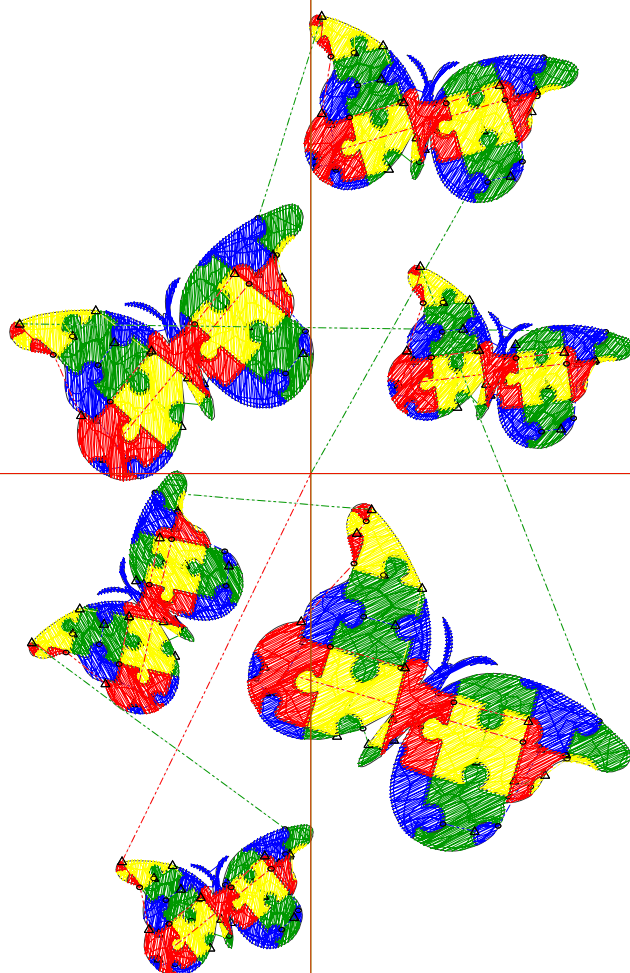

Colors: 4

Colorway: Colorway 1

Zoom: 1:1

Machine format: Tajima
 Color changes: 23
 Stops: 24
 Trims: 118
 Appliqués: 0
 Left: 39.8 mm
 Right: 42.7 mm
 Up: 60.8 mm
 Down: 66.4 mm
 EndX: 0.00 in
 EndY: 0.00 in
 Area: 16.26 in²
 Max stitch: 6.9 mm
 Min stitch: 0.0 mm
 Max jump: 6.9 mm
 Total thread: 266.80ft
 Total bobbin: 74.87ft

Stop Sequence:

#	N#	Color	St.	Code	Name	Chart
1.	1	Dark Green	970	1	Dark Green	Default
2.	4	Yellow	826	4	Yellow	Default
3.	2	Blue	876	2	Blue	Default
4.	3	Red	653	3	Red	Default
5.	1	Dark Green	1,167	1	Dark Green	Default
6.	4	Yellow	981	4	Yellow	Default
7.	2	Blue	1,029	2	Blue	Default
8.	3	Red	776	3	Red	Default
9.	1	Dark Green	854	1	Dark Green	Default
10.	4	Yellow	710	4	Yellow	Default
11.	2	Blue	761	2	Blue	Default
12.	3	Red	572	3	Red	Default
13.	1	Dark Green	1,392	1	Dark Green	Default
14.	4	Yellow	1,182	4	Yellow	Default
15.	2	Blue	1,228	2	Blue	Default
16.	3	Red	909	3	Red	Default
17.	1	Dark Green	843	1	Dark Green	Default
18.	4	Yellow	707	4	Yellow	Default
19.	2	Blue	763	2	Blue	Default
20.	3	Red	567	3	Red	Default
21.	1	Dark Green	720	1	Dark Green	Default
22.	4	Yellow	598	4	Yellow	Default
23.	2	Blue	649	2	Blue	Default
24.	3	Red	470	3	Red	Default