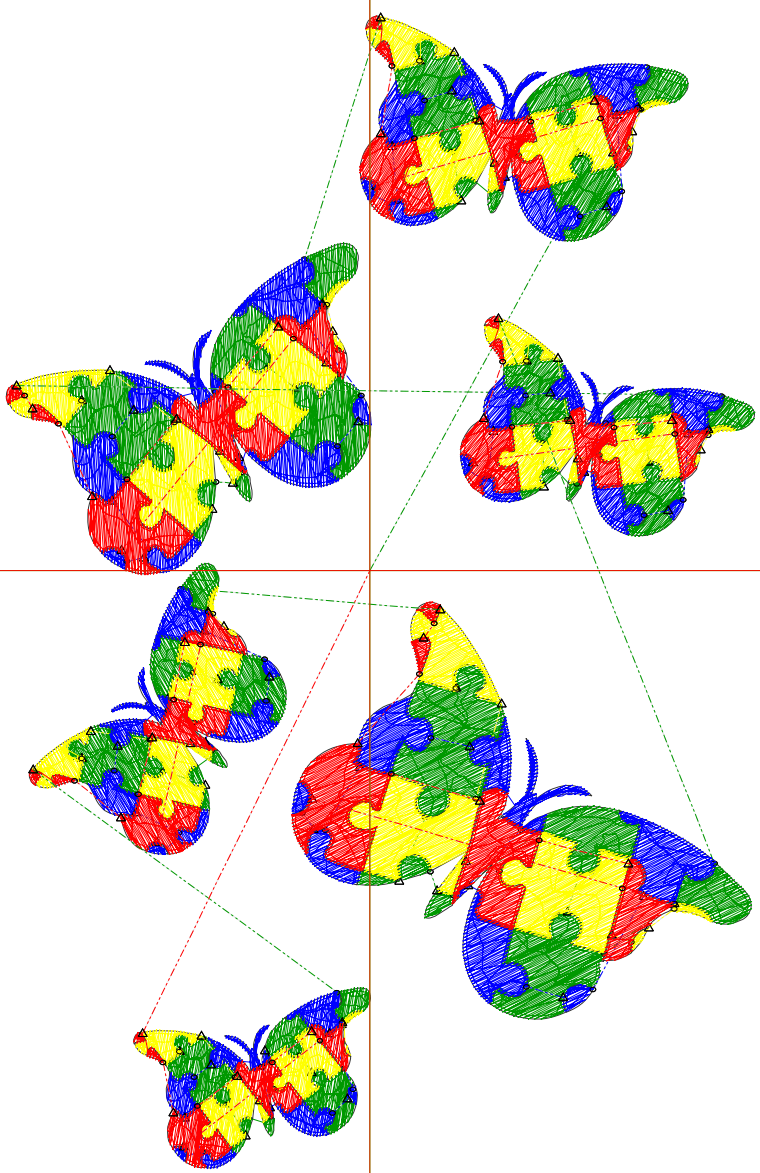

Production Worksheet

Wilcom EmbroideryStudio - Designing

AUTISM 6 INCH

Design: autism 6 inch

Title:

Stitches: 24,511
 Height: 6.01 in
 Width: 3.90 in
 Colors: 4
 Colorway: Colorway 1
 Zoom: 1:1

Machine format: Tajima
 Color changes: 23
 Stops: 24
 Trims: 123
 Appliqués: 0
 Left: 48.1 mm
 Right: 51.0 mm
 Up: 73.5 mm
 Down: 79.2 mm
 EndX: 0.00 in
 EndY: 0.00 in
 Area: 23.43 in²
 Max stitch: 7.0 mm
 Min stitch: 0.1 mm
 Max jump: 7.0 mm
 Total thread: 339.34ft
 Total bobbin: 101.12ft

Stop Sequence:

#	N#	Color	St.	Code	Name	Chart
1.	1	Dark Green	1,190	1	Dark Green	Default
2.	4	Yellow	1,018	4	Yellow	Default
3.	2	Blue	1,032	2	Blue	Default
4.	3	Red	770	3	Red	Default
5.	1	Dark Green	1,430	1	Dark Green	Default
6.	4	Yellow	1,206	4	Yellow	Default
7.	2	Blue	1,244	2	Blue	Default
8.	3	Red	960	3	Red	Default
9.	1	Dark Green	1,018	1	Dark Green	Default
10.	4	Yellow	879	4	Yellow	Default
11.	2	Blue	890	2	Blue	Default
12.	3	Red	681	3	Red	Default
13.	1	Dark Green	1,706	1	Dark Green	Default
14.	4	Yellow	1,451	4	Yellow	Default
15.	2	Blue	1,462	2	Blue	Default
16.	3	Red	1,158	3	Red	Default
17.	1	Dark Green	1,007	1	Dark Green	Default
18.	4	Yellow	874	4	Yellow	Default
19.	2	Blue	891	2	Blue	Default
20.	3	Red	671	3	Red	Default
21.	1	Dark Green	866	1	Dark Green	Default
22.	4	Yellow	736	4	Yellow	Default
23.	2	Blue	787	2	Blue	Default
24.	3	Red	582	3	Red	Default