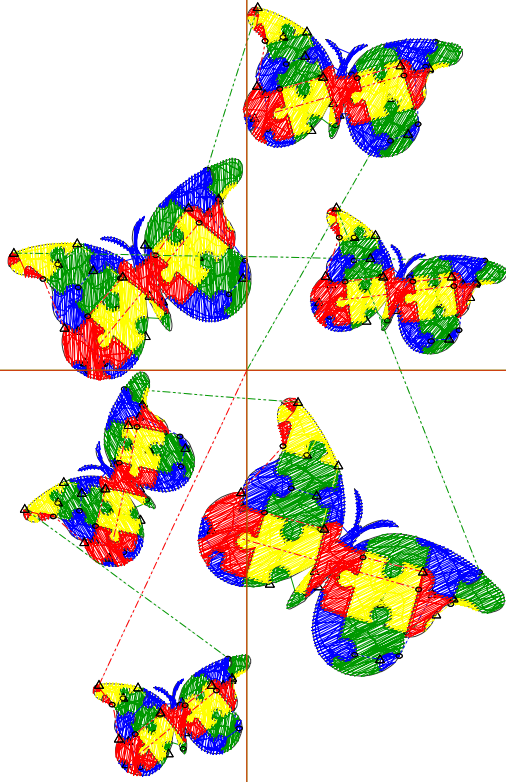

Production Worksheet

Wilcom EmbroideryStudio - Designing

AUTISM 4 INCH

Design: autism 4 inch

Title:

Stitches: 15,790
Height: 4.01 in
Width: 2.60 in
Colors: 4
Colorway: Colorway 1
Zoom: 1:1

Machine format: Tajima
Color changes: 23
Stops: 24
Trims: 106
Appliqués: 0
Left: 31.5 mm
Right: 34.5 mm
Up: 48.1 mm
Down: 53.8 mm
EndX: 0.00 in
EndY: 0.00 in
Area: 10.42 in²
Max stitch: 12.0 mm
Min stitch: 0.0 mm
Max jump: 7.0 mm
Total thread: 199.33ft
Total bobbin: 52.06ft

Stop Sequence:

#	N#	Color	St.	Code	Name	Chart
1.	1	Dark Green	765	1	Dark Green	Default
2.	4	Yellow	660	4	Yellow	Default
3.	2	Blue	697	2	Blue	Default
4.	3	Red	511	3	Red	Default
5.	1	Dark Green	919	1	Dark Green	Default
6.	4	Yellow	754	4	Yellow	Default
7.	2	Blue	826	2	Blue	Default
8.	3	Red	610	3	Red	Default
9.	1	Dark Green	670	1	Dark Green	Default
10.	4	Yellow	552	4	Yellow	Default
11.	2	Blue	604	2	Blue	Default
12.	3	Red	449	3	Red	Default
13.	1	Dark Green	1,082	1	Dark Green	Default
14.	4	Yellow	921	4	Yellow	Default
15.	2	Blue	957	2	Blue	Default
16.	3	Red	711	3	Red	Default
17.	1	Dark Green	651	1	Dark Green	Default
18.	4	Yellow	549	4	Yellow	Default
19.	2	Blue	587	2	Blue	Default
20.	3	Red	441	3	Red	Default
21.	1	Dark Green	552	1	Dark Green	Default
22.	4	Yellow	481	4	Yellow	Default
23.	2	Blue	469	2	Blue	Default
24.	3	Red	370	3	Red	Default