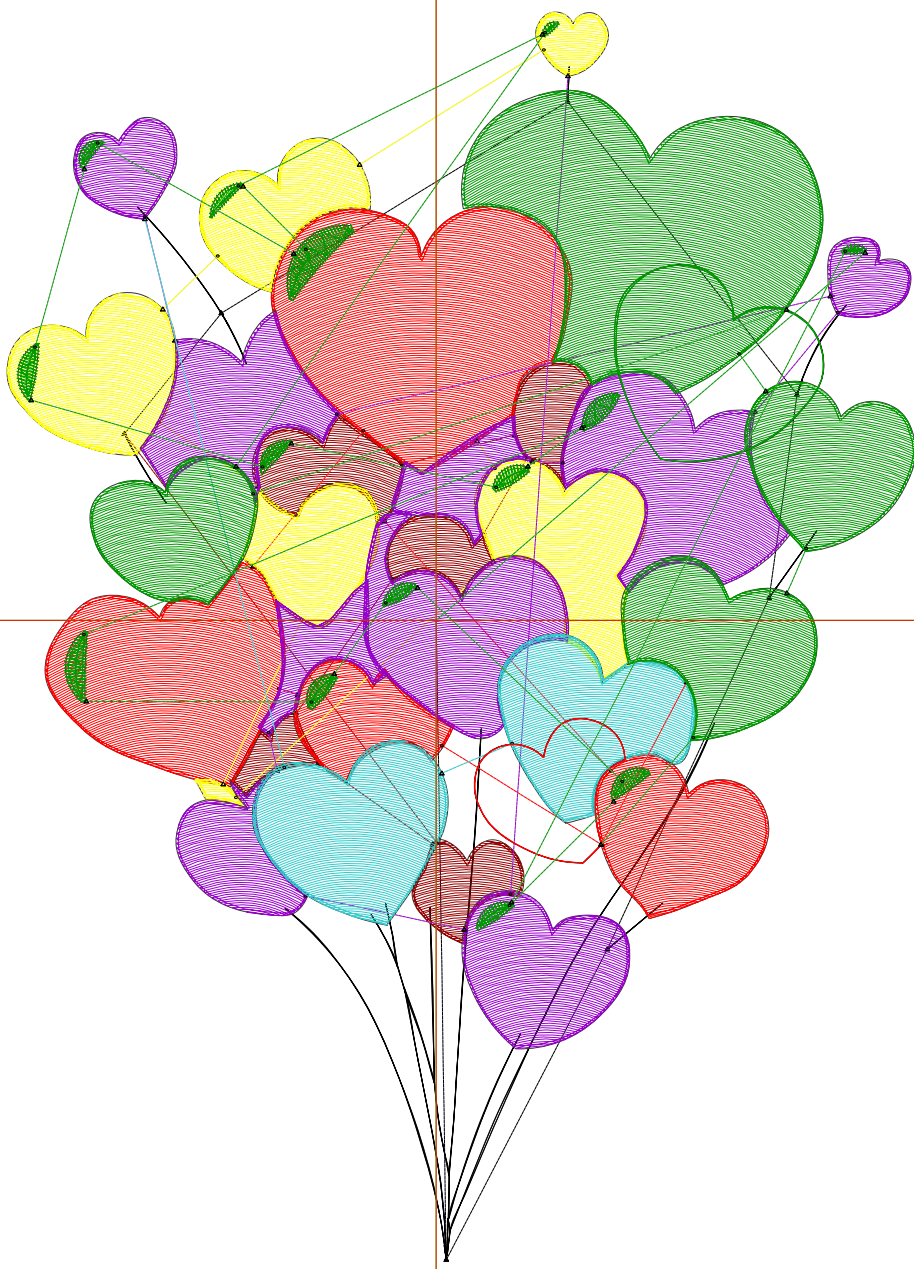

Stop Sequence:

#	N#	Color	St.	Code	Name	Chart
1.	8		386	8	Black	Default
2.	11		1,097	11	Dark Red	Default
3.	3		2,922	3	Red	Default
4.	4		2,081	4	Yellow	Default
5.	13		3,793	13	Purple	Default
6.	5		1,228	5	Aqua	Default
7.	3		98	3	Red	Default
8.	1		3,925	1	Dark Green	Default

# Production Worksheet

Wilcom EmbroideryStudio - Designing

Design: **6**

Title:

Stitches: 19,914  
Height: 6.50 in  
Width: 4.73 in  
Colors: 7  
Colorway: Colorway 1  
Zoom: 1:1

Machine format: Tajima  
Color changes: 7  
Stops: 8  
Trims: 50  
Appliqués: 0  
Left: 56.7 mm  
Right: 63.4 mm  
Up: 80.4 mm  
Down: 84.6 mm  
EndX: 0.00 in  
EndY: 0.00 in  
Area: 30.74 in<sup>2</sup>  
Max stitch: 6.8 mm  
Min stitch: 0.0 mm  
Max jump: 6.9 mm  
Total thread: 302.83ft  
Total bobbin: 100.46ft

Stop Sequence:

#	N#	Color	St.	Code	Name	Chart
1.	8	Black	446	8	Black	Default
2.	11	Dark Red	1,377	11	Dark Red	Default
3.	3	Red	3,840	3	Red	Default
4.	4	Yellow	2,635	4	Yellow	Default
5.	13	Purple	4,916	13	Purple	Default
6.	5	Aqua	1,608	5	Aqua	Default
7.	3	Red	104	3	Red	Default
8.	1	Dark Green	4,986	1	Dark Green	Default

Stop Sequence:

#	N#	Color	St.	Code	Name	Chart
1.	8	Black	498	8	Black	Default
2.	11	Dark Red	1,692	11	Dark Red	Default
3.	3	Red	4,891	3	Red	Default
4.	4	Yellow	3,342	4	Yellow	Default
5.	13	Purple	6,201	13	Purple	Default
6.	5	Aqua	1,998	5	Aqua	Default
7.	3	Red	113	3	Red	Default
8.	1	Dark Green	6,230	1	Dark Green	Default