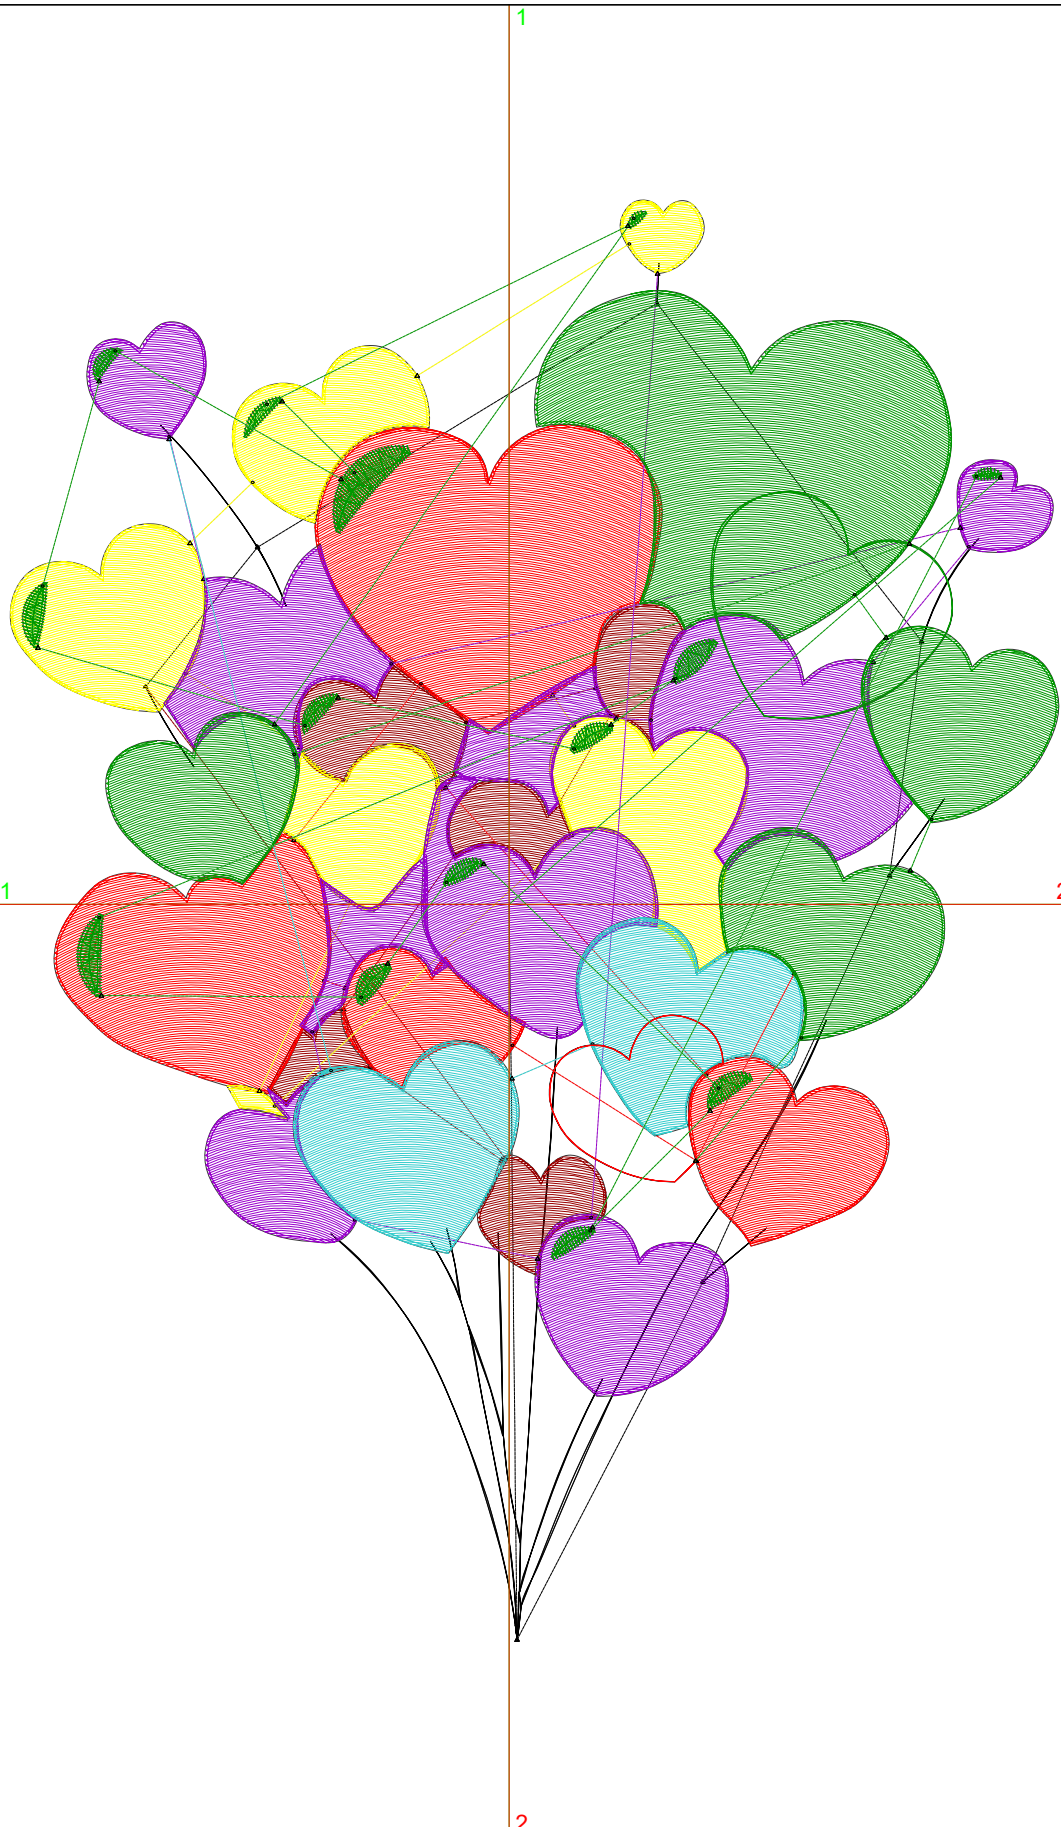

Stop Sequence:

#	N#	Color	St.	Code	Name	Chart
1.	8		275	8	Black	Default
2.	11		635	11	Dark Red	Default
3.	3		1,437	3	Red	Default
4.	4		1,101	4	Yellow	Default
5.	13		2,031	13	Purple	Default
6.	5		613	5	Aqua	Default
7.	3		75	3	Red	Default
8.	1		2,153	1	Dark Green	Default

Stop Sequence:

#	N#	Color	St.	Code	Name	Chart
1.	8		386	8	Black	Default
2.	11		1,097	11	Dark Red	Default
3.	3		2,922	3	Red	Default
4.	4		2,081	4	Yellow	Default
5.	13		3,793	13	Purple	Default
6.	5		1,228	5	Aqua	Default
7.	3		98	3	Red	Default
8.	1		3,925	1	Dark Green	Default

# Production Worksheet

Wilcom EmbroideryStudio - Designing

Design: **7**

Title:

Stitches: 24,967  
Height: 7.50 in  
Width: 5.46 in  
Colors: 7  
Colorway: Colorway 1  
Zoom: 1:1

Machine format: Tajima  
Color changes: 7  
Stops: 8  
Trims: 50  
Appliqués: 0  
Left: 66.0 mm  
Right: 72.7 mm  
Up: 93.1 mm  
Down: 97.3 mm  
EndX: 0.00 in  
EndY: 0.00 in  
Area: 40.92 in<sup>2</sup>  
Max stitch: 7.0 mm  
Min stitch: 0.0 mm  
Max jump: 7.0 mm  
Total thread: 387.11ft  
Total bobbin: 130.76ft

Stop Sequence:

#	N#	Color	St.	Code	Name	Chart
1.	8	Black	498	8	Black	Default
2.	11	Dark Red	1,692	11	Dark Red	Default
3.	3	Red	4,891	3	Red	Default
4.	4	Yellow	3,342	4	Yellow	Default
5.	13	Purple	6,201	13	Purple	Default
6.	5	Aqua	1,998	5	Aqua	Default
7.	3	Red	113	3	Red	Default
8.	1	Dark Green	6,230	1	Dark Green	Default