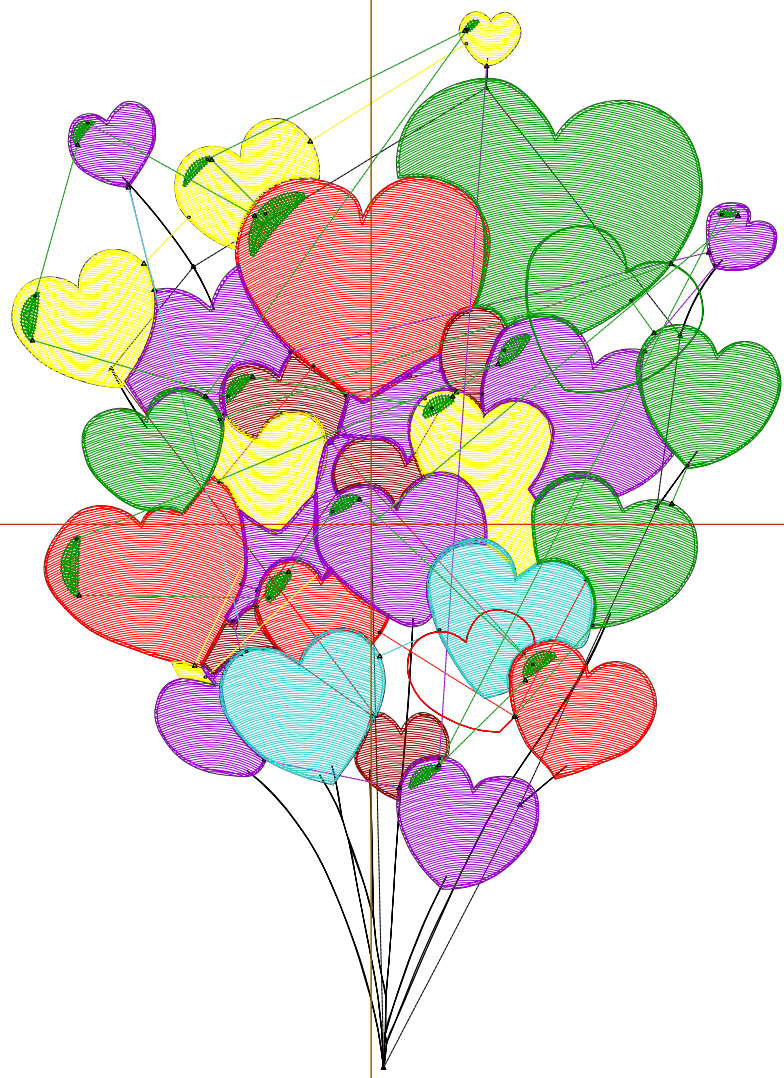

# Production Worksheet

Wilcom EmbroideryStudio - Designing

Design: **5**

Title:

Stitches: 15,532  
 Height: 5.50 in  
 Width: 4.00 in  
 Colors: 7  
 Colorway: Colorway 1  
 Zoom: 1:1

Machine format: Tajima  
 Color changes: 7  
 Stops: 8  
 Trims: 50  
 Appliqués: 0  
 Left: 47.5 mm  
 Right: 54.2 mm  
 Up: 67.7 mm  
 Down: 71.9 mm  
 EndX: 0.00 in  
 EndY: 0.00 in  
 Area: 22.00 in<sup>2</sup>  
 Max stitch: 12.1 mm  
 Min stitch: 0.0 mm  
 Max jump: 7.0 mm  
 Total thread: 229.22ft  
 Total bobbin: 73.88ft

Stop Sequence:

#	N#	Color	St.	Code	Name	Chart
1.	8		386	8	Black	Default
2.	11		1,097	11	Dark Red	Default
3.	3		2,922	3	Red	Default
4.	4		2,081	4	Yellow	Default
5.	13		3,793	13	Purple	Default
6.	5		1,228	5	Aqua	Default
7.	3		98	3	Red	Default
8.	1		3,925	1	Dark Green	Default

Stop Sequence:

#	N#	Color	St.	Code	Name	Chart
1.	8	Black	446	8	Black	Default
2.	11	Dark Red	1,377	11	Dark Red	Default
3.	3	Red	3,840	3	Red	Default
4.	4	Yellow	2,635	4	Yellow	Default
5.	13	Purple	4,916	13	Purple	Default
6.	5	Aqua	1,608	5	Aqua	Default
7.	3	Red	104	3	Red	Default
8.	1	Dark Green	4,986	1	Dark Green	Default

Stop Sequence:

#	N#	Color	St.	Code	Name	Chart
1.	8	Black	498	8	Black	Default
2.	11	Dark Red	1,692	11	Dark Red	Default
3.	3	Red	4,891	3	Red	Default
4.	4	Yellow	3,342	4	Yellow	Default
5.	13	Purple	6,201	13	Purple	Default
6.	5	Aqua	1,998	5	Aqua	Default
7.	3	Red	113	3	Red	Default
8.	1	Dark Green	6,230	1	Dark Green	Default