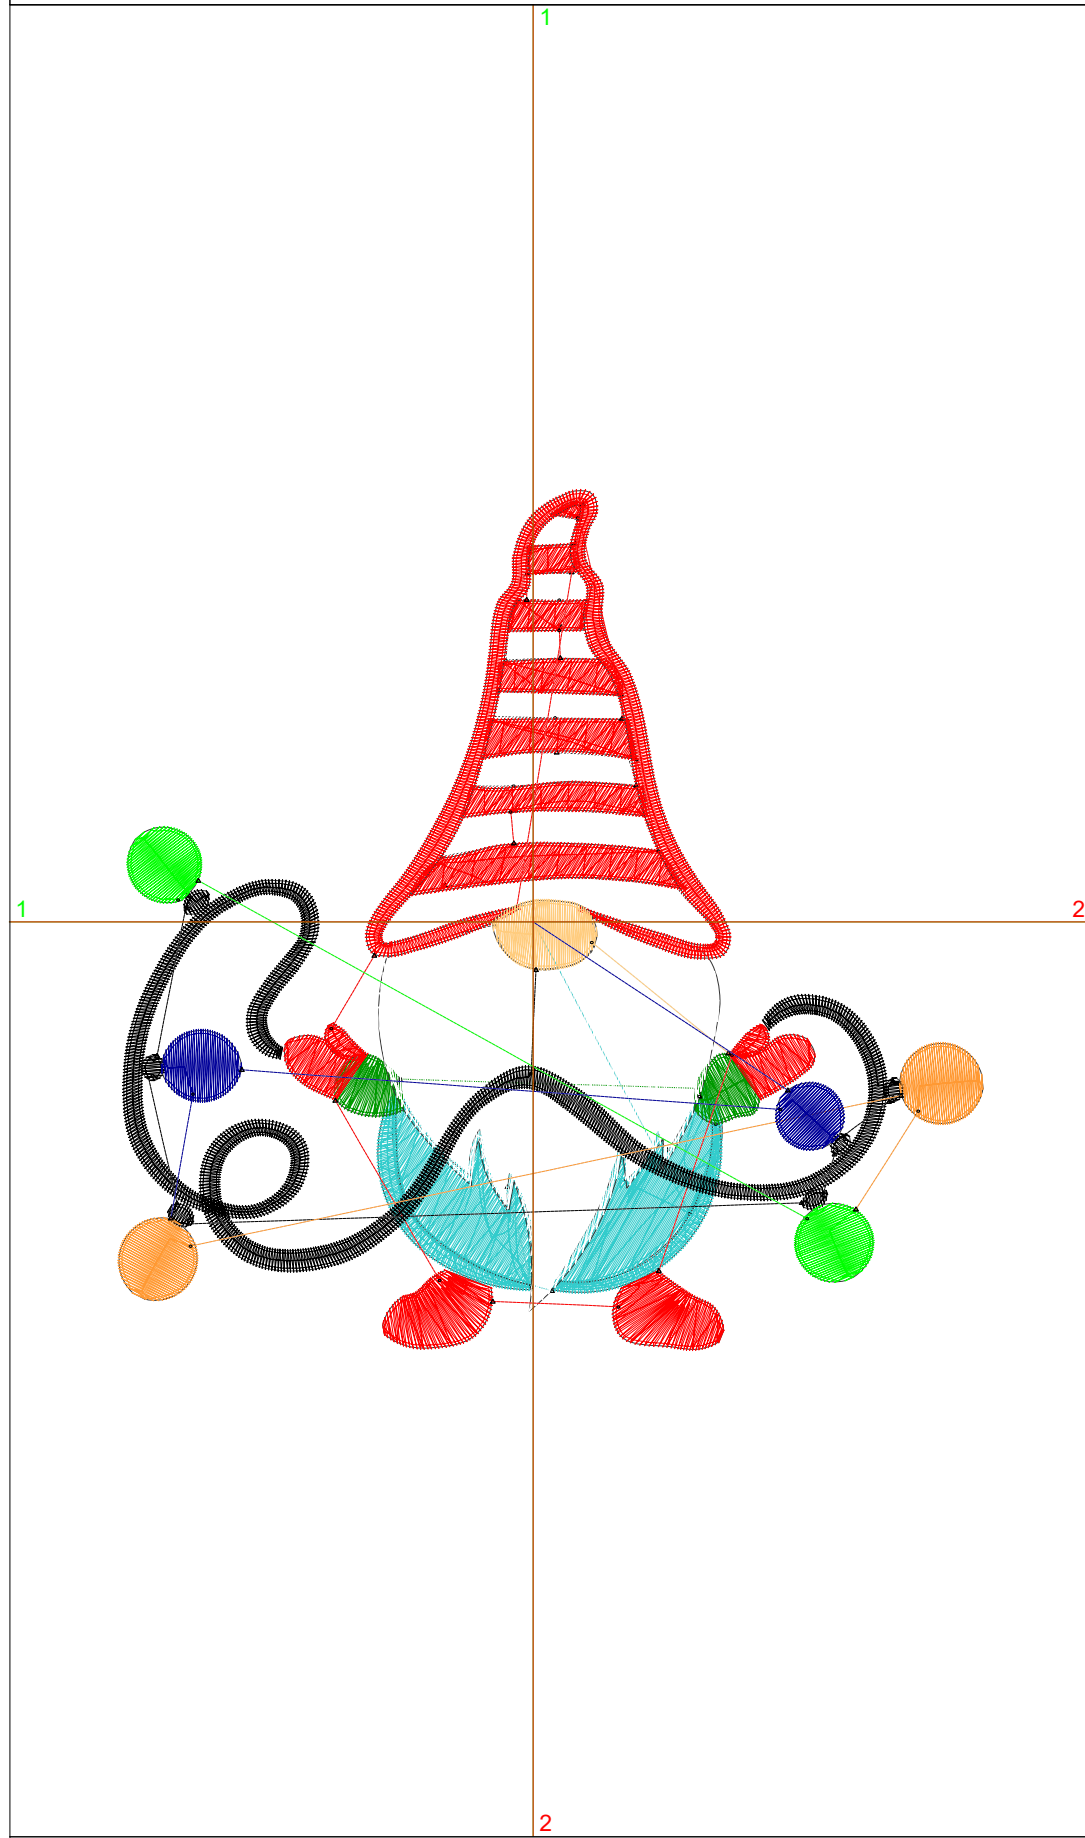

Stop Sequence:

#	N#	Color	St.	Code	Name	Chart
1.	5		1,002	5	Aqua	Default
2.	1		185	1	Dark Green	Default
3.	9		1,822	9	White	Default
4.	3		2,016	3	Red	Default
5.	16		78	16	Sand	Default
6.	8		1,105	8	Black	Default
7.	7		138	7	Green	Default
8.	12		145	12	Orange	Default
9.	10		132	10	Dark Blue	Default

Stop Sequence:

#	N#	Color	St.	Code	Name	Chart
1.	5		1,543	5	Aqua	Default
2.	1		279	1	Dark Green	Default
3.	9		2,839	9	White	Default
4.	3		2,918	3	Red	Default
5.	16		113	16	Sand	Default
6.	8		1,505	8	Black	Default
7.	7		188	7	Green	Default
8.	12		198	12	Orange	Default
9.	10		174	10	Dark Blue	Default

Production Worksheet

Wilcom EmbroideryStudio - Designing

Design: **4**

Title:

Stitches: 13,285
 Height: 4.49 in
 Width: 4.51 in
 Colors: 9
 Colorway: Colorway 1
 Zoom: 1:1

Machine format: Tajima
 Color changes: 8
 Stops: 9
 Trims: 38
 Appliqués: 0
 Left: 54.9 mm
 Right: 59.5 mm
 Up: 57.2 mm
 Down: 56.7 mm
 EndX: 0.00 in
 EndY: 0.00 in
 Area: 20.21 in²
 Max stitch: 10.9 mm
 Min stitch: 0.2 mm
 Max jump: 6.8 mm
 Total thread: 233.18ft
 Total bobbin: 84.77ft

Stop Sequence:

#	N#	Color	St.	Code	Name	Chart
1.	5		2,094	5	Aqua	Default
2.	1		382	1	Dark Green	Default
3.	9		4,157	9	White	Default
4.	3		3,901	3	Red	Default
5.	16		140	16	Sand	Default
6.	8		1,924	8	Black	Default
7.	7		226	7	Green	Default
8.	12		243	12	Orange	Default
9.	10		216	10	Dark Blue	Default